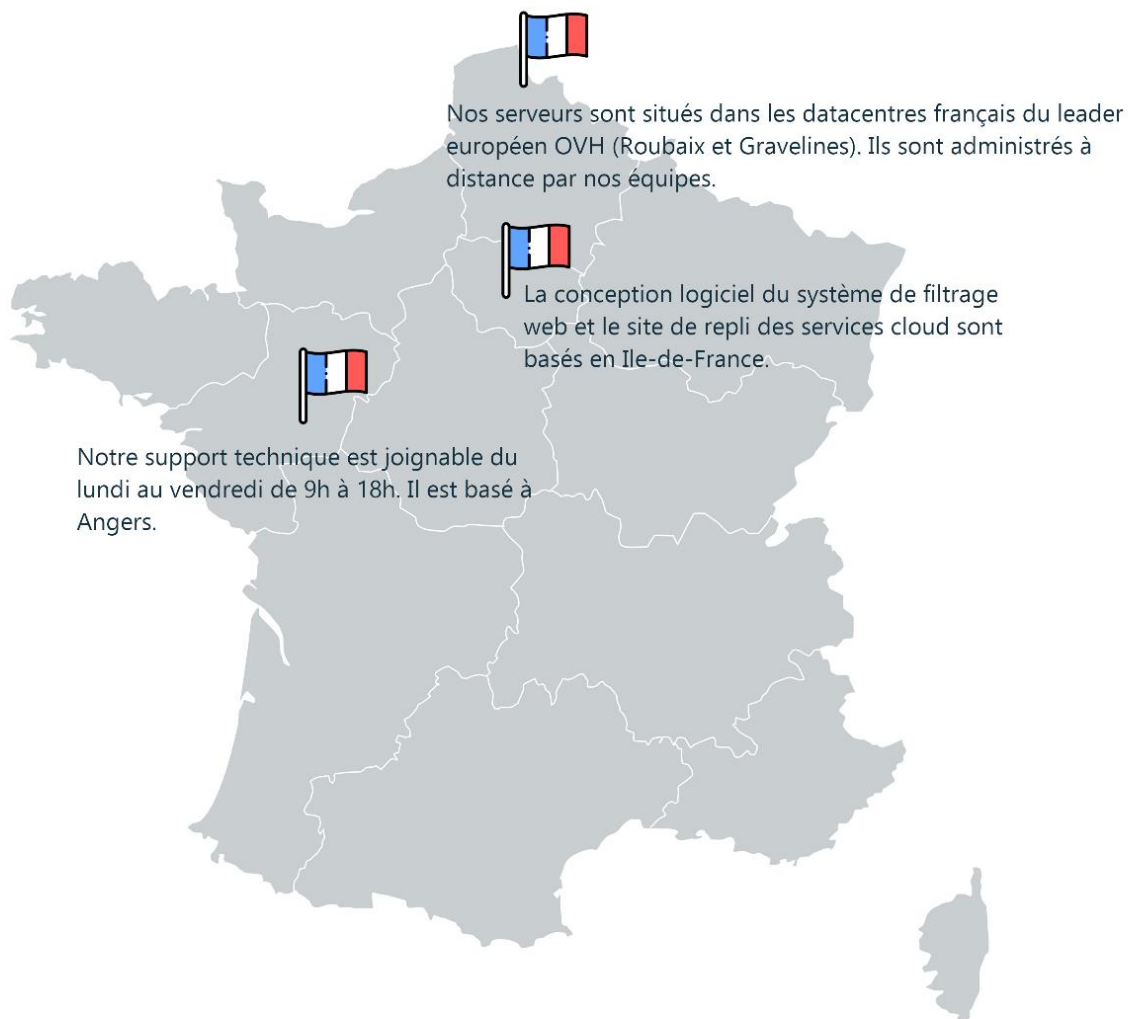

Une solution entièrement conçue, opérée et gérée en France, conforme au règlement européen sur la protection des données personnelles (RGPD).

Dans l'Allier, les Alpes Maritimes, en Bretagne, en région Centre, etc... Dans des écoles maternelles et primaires, dans des collèges, des lycées ou des Centres de Formation d'Apprentis... Dans des établissements publics ou d'enseignement privé...

Notre solution protège déjà des centaines de milliers d'élèves !

L'école : premier lieu de médiation sur les dangers d'Internet

80% des enfants disent que leurs enseignants ont dû s'impliquer dans une médiation suite à une demande, mais moins d'un sur deux considèrent que leurs enseignants les ont guidés en matière de sécurité sur Internet.

(Rapport de l'enquête européenne « EU Kids Online » par la London School of Economics)